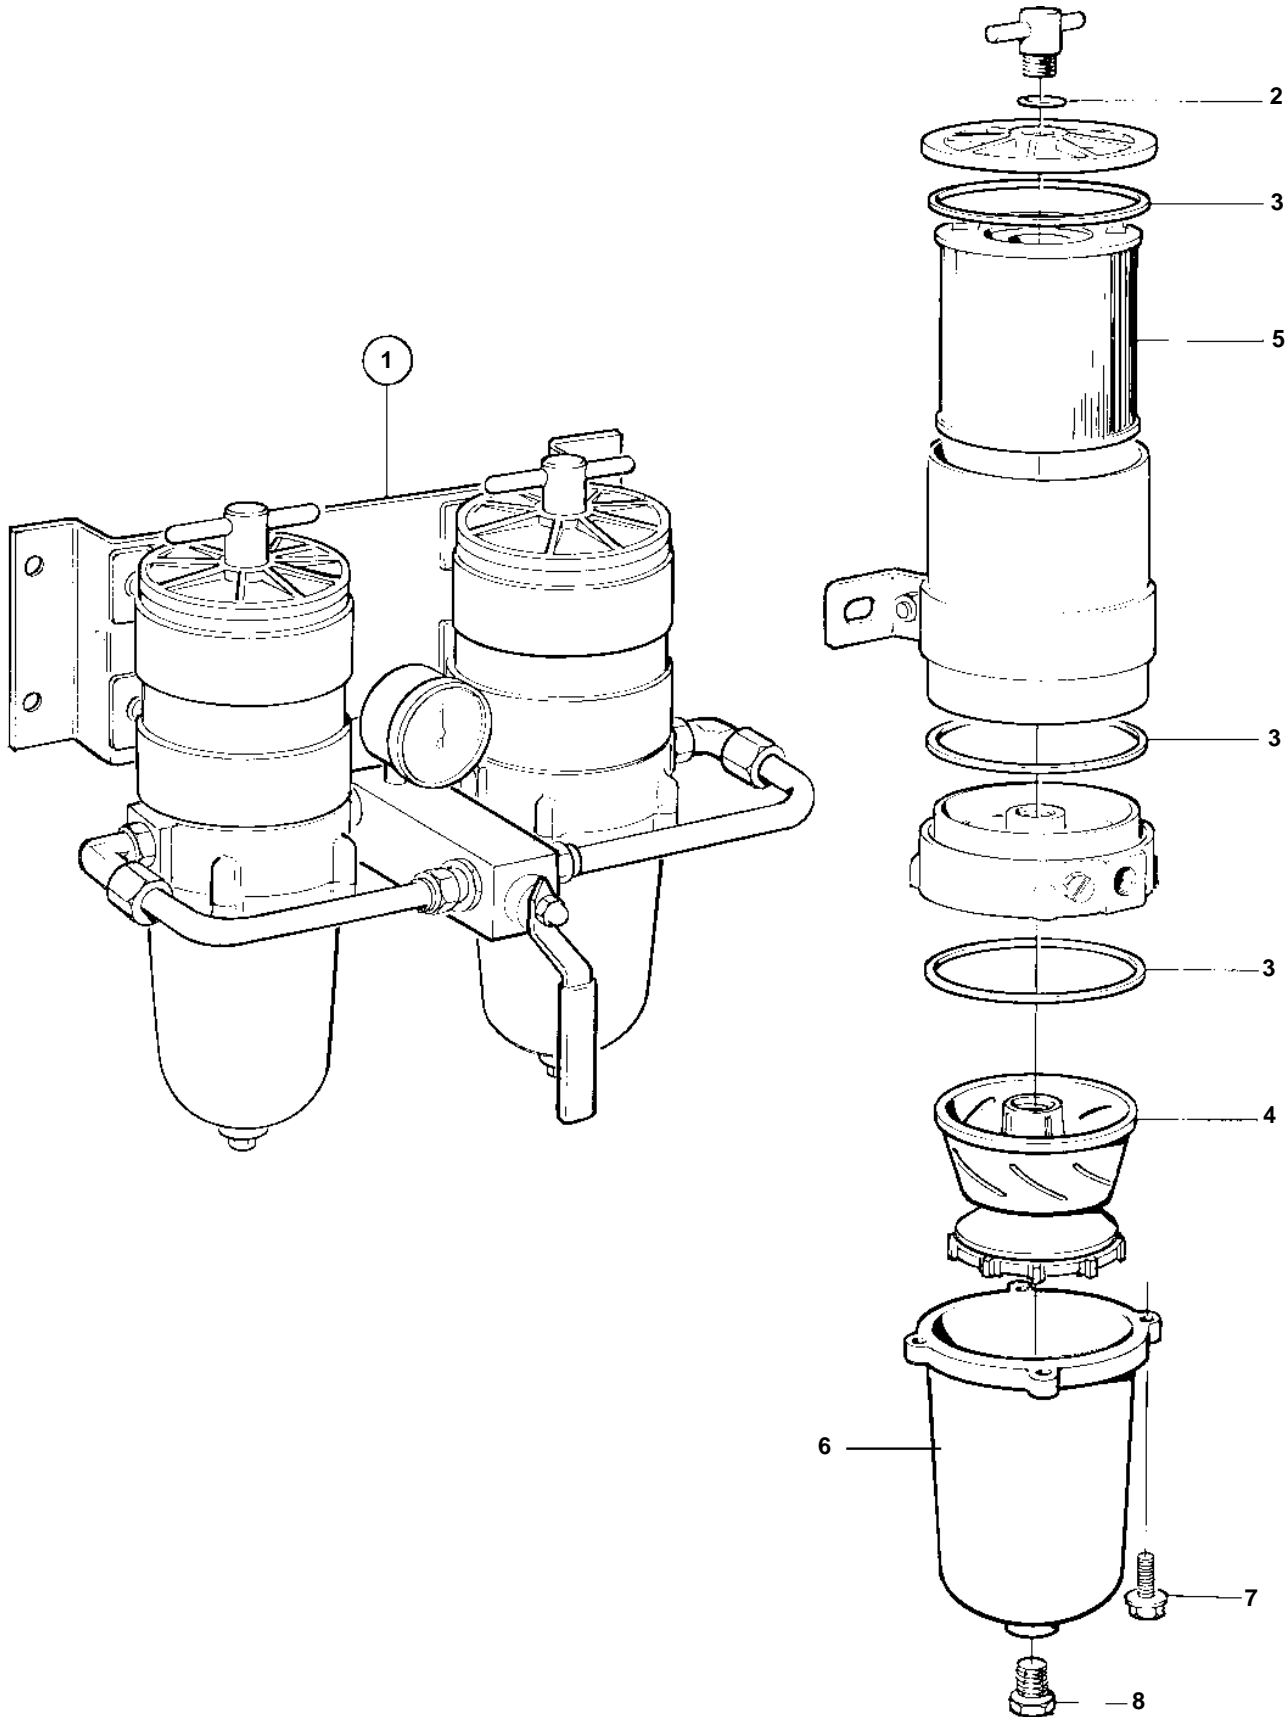

TAMD162C-C, TAMD163A-A, TAMD163P-A

15909

TAMD162C-C, TAMD163A-A, TAMD163P-A

REF	PART NO.	QTY	DESCRIPTION	SEE SEC.	NOTES
1	3825022	1	Fuel cleaner		LATE TYPE
			Bulletin 50-11A	50-11A-EN	Fuel Filters / Water Separators
2	838505	2	· O-ring		
3	846719	6	· Gasket		
4	3825028	2	· Turbine		
5	3825027	2	· Filter insert		
6	848293	2	· Bowl		
7	940094	8	· Screw		
8	952075	2	· Plug		